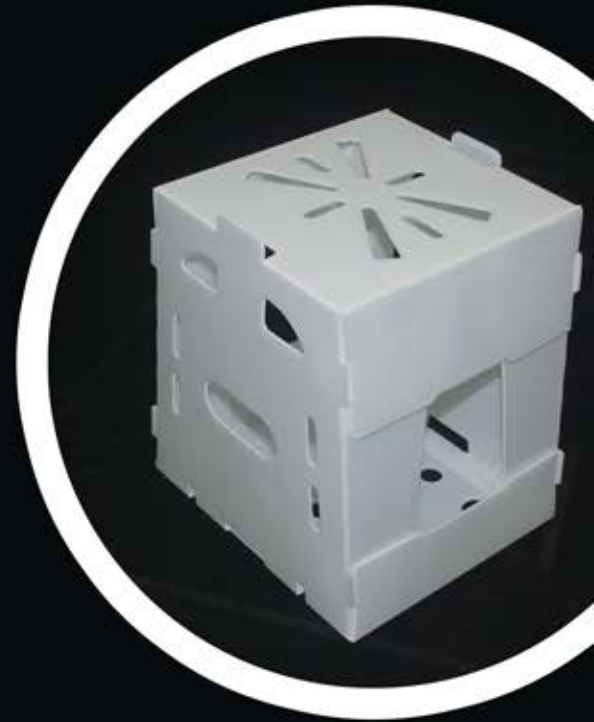

Novaboard

Corrugado plástico multiusos

Conoce más en:
www.novatec.com.mx

NOVATEC
NOVATEC PAGANI S.A. DE C.V.